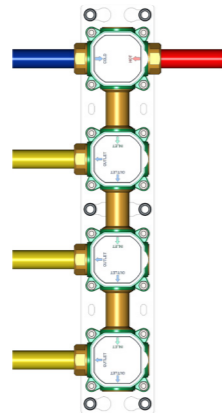

Rivo Plus - Parti incasso moduli 180° e 360°

---

Rivo Plus - Concealed parts modules 180° and 360°

INMB003N

INMB005N

INMB004N

INMB006N

INMB007N

**U**  
Comando in alto  
Control up

**L**  
Comando a sinistra  
Control left

**R**  
Comando a destra  
Control right

**D**  
Comando in basso  
Control down

INMB008N

**U**  
Comando in alto  
Control up

**L**  
Comando a sinistra  
Control left

**R**  
Comando a destra  
Control right

**D**  
Comando in basso  
Control down

INMB009N