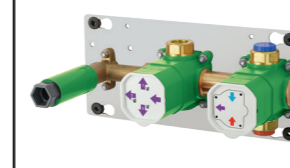

Rivo Plus - Parti incasso moduli 180° e 360°

---

Rivo Plus - Concealed parts modules 180° and 360°

INMB003N

INMB005N

INMB004N

INMB006N

INMB007N

**U**  
Comando in alto  
Control up

**L**  
Comando a sinistra  
Control left

**R**  
Comando a destra  
Control right

**D**  
Comando in basso  
Control down

INMB008N

**U**  
Comando in alto  
Control up