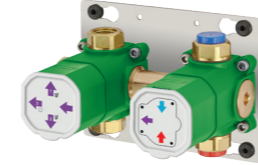

Rivo Plus - Parti incasso moduli 180° e 360°

---

Rivo Plus - Concealed parts modules 180° and 360°

INMB003N

INMB005N

INMB004N

INMB006N

INMB007N

**U**  
Comando in alto  
Control up

**L**  
Comando a sinistra  
Control left

**R**  
Comando a destra  
Control right

**D**  
Comando in basso  
Control down

INMB008N

**U**  
Comando in alto  
Control up