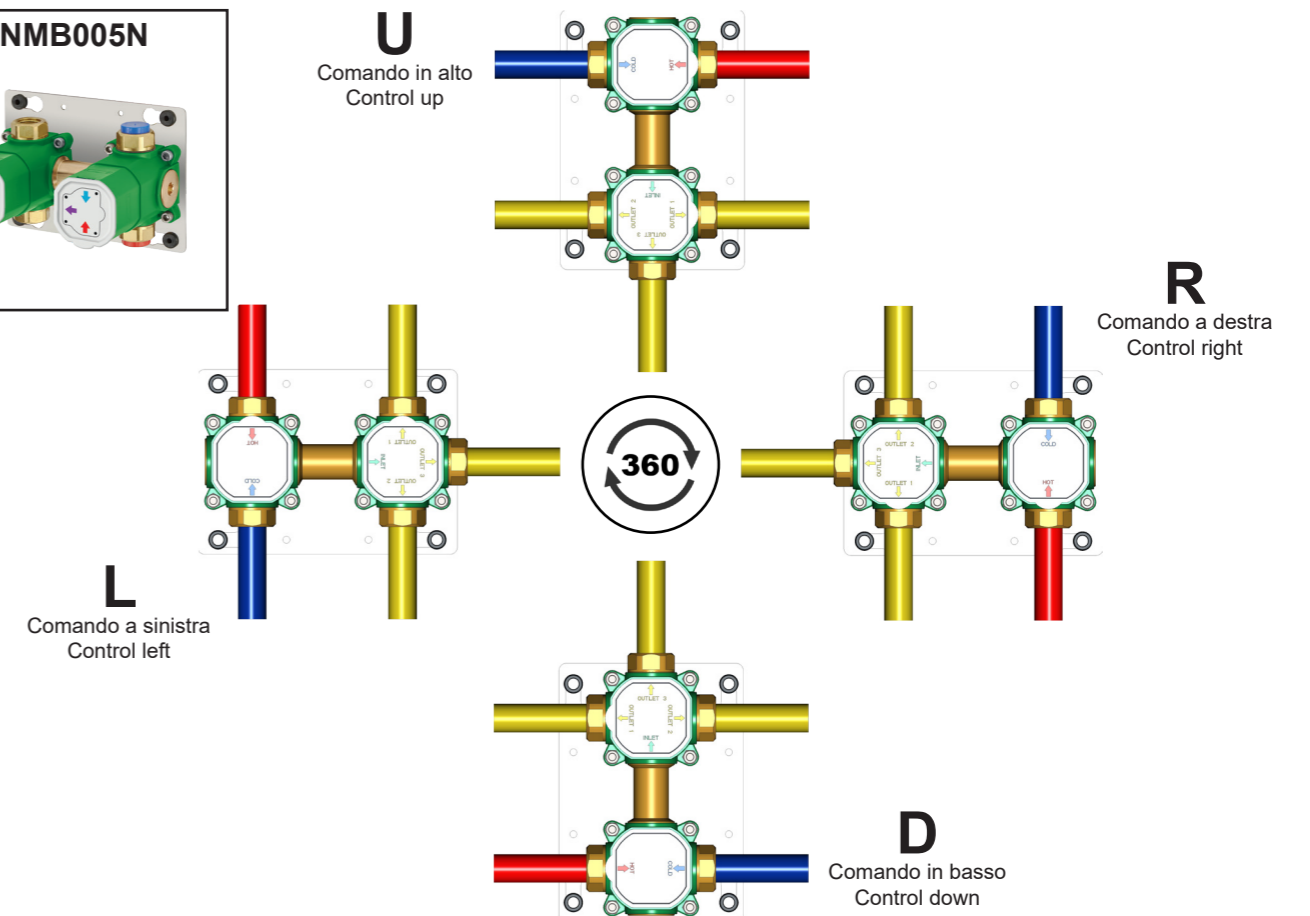

Rivo Plus - Parti incasso moduli 180° e 360°

---

Rivo Plus - Concealed parts modules 180° and 360°

INMB003N

INMB005N

INMB004N

INMB006N

INMB007N

**U**  
Comando in alto  
Control up

**L**  
Comando a sinistra  
Control left

**R**  
Comando a destra  
Control right

**D**  
Comando in basso  
Control down

INMB008N

**U**  
Comando in alto  
Control up

**L**  
Comando a sinistra  
Control left

**R**  
Comando a destra  
Control right

**D**  
Comando in basso  
Control down

INMB009N