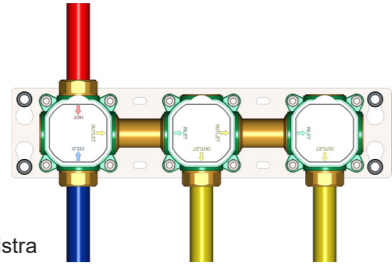

Rivo Plus - Parti incasso moduli 180° e 360°

---

Rivo Plus - Concealed parts modules 180° and 360°

INMB003N

INMB005N

INMB004N

INMB006N

INMB007N

**U**  
Comando in alto  
Control up

**L**  
Comando a sinistra  
Control left

**R**  
Comando a destra  
Control right

**D**  
Comando in basso  
Control down

INMB008N

**U**  
Comando in alto  
Control up

**L**  
Comando a sinistra  
Control left

**R**  
Comando a destra  
Control right

**D**  
Comando in basso  
Control down

INMB009N