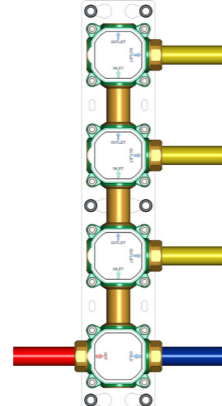

Rivo Plus - Parti incasso moduli 180° e 360°

---

Rivo Plus - Concealed parts modules 180° and 360°

INMB003N

INMB005N

INMB004N

INMB006N

INMB007N

**U**  
Comando in alto  
Control up

**L**  
Comando a sinistra  
Control left

**R**  
Comando a destra  
Control right

**D**  
Comando in basso  
Control down

INMB008N

**U**  
Comando in alto  
Control up

**L**  
Comando a sinistra  
Control left

**R**  
Comando a destra  
Control right

**D**  
Comando in basso  
Control down

INMB009N