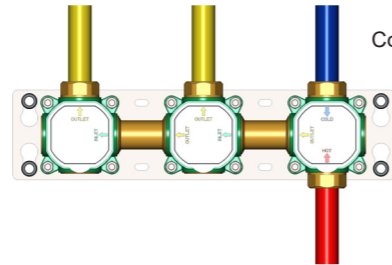

Rivo Plus - Parti incasso moduli 180° e 360°

---

Rivo Plus - Concealed parts modules 180° and 360°

INMB003N

INMB005N

INMB004N

INMB006N

INMB007N

**U**  
Comando in alto  
Control up

**L**  
Comando a sinistra  
Control left

**R**  
Comando a destra  
Control right

**D**  
Comando in basso  
Control down

INMB008N

**U**  
Comando in alto  
Control up

**L**  
Comando a sinistra  
Control left

**R**  
Comando a destra  
Control right

**D**  
Comando in basso  
Control down

INMB009N