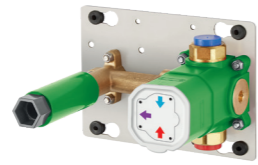

Rivo Plus - Parti incasso moduli 180° e 360°

---

Rivo Plus - Concealed parts modules 180° and 360°

INMB003N

INMB005N

INMB004N

INMB006N

INMB007N

**U**  
Comando in alto  
Control up

**L**  
Comando a sinistra  
Control left

**R**  
Comando a destra  
Control right

**D**  
Comando in basso  
Control down

INMB008N

**U**  
Comando in alto  
Control up