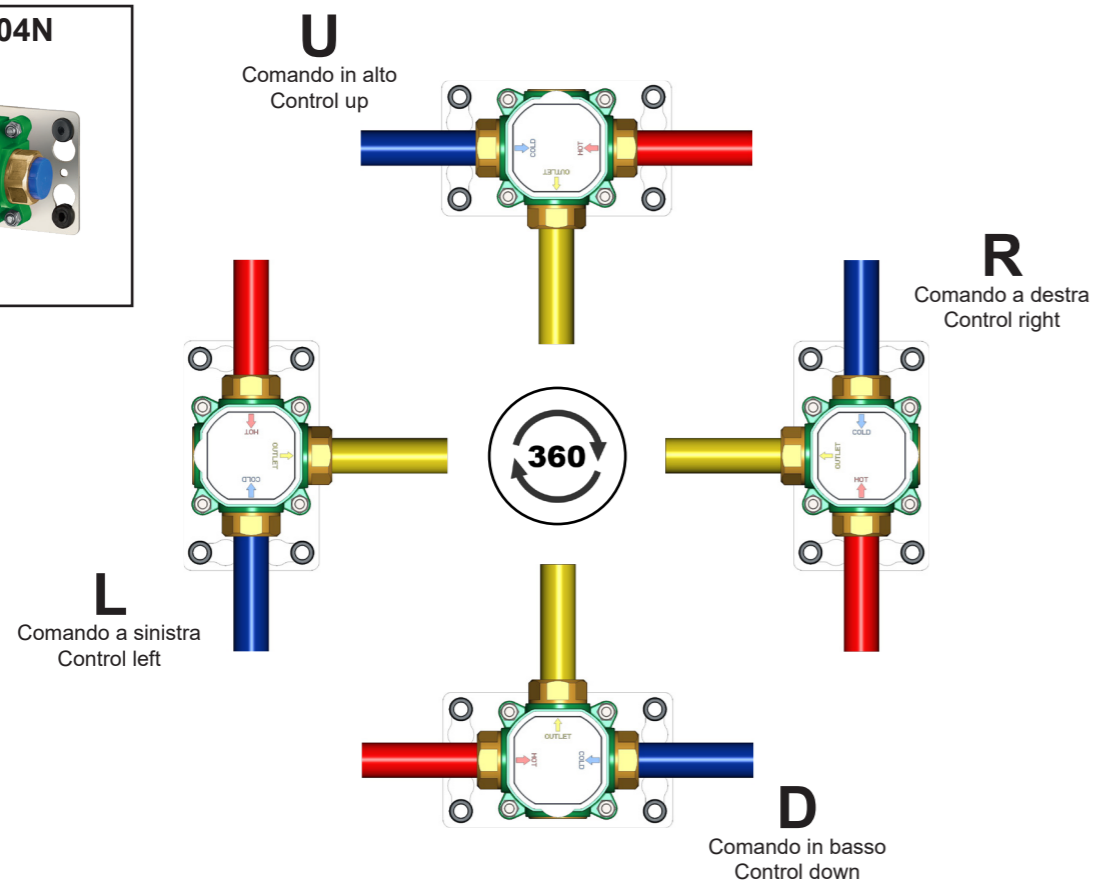

Rivo Plus - Parti incasso moduli 180° e 360°

---

Rivo Plus - Concealed parts modules 180° and 360°

INMB003N

INMB005N

INMB004N

INMB006N

INMB007N

**U**  
Comando in alto  
Control up

**L**  
Comando a sinistra  
Control left

**R**  
Comando a destra  
Control right

**D**  
Comando in basso  
Control down

INMB008N

**U**  
Comando in alto  
Control up

**L**  
Comando a sinistra  
Control left

**R**  
Comando a destra  
Control right

**D**  
Comando in basso  
Control down

INMB009N