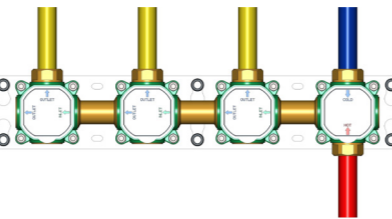

Rivo Plus - Parti incasso moduli 180° e 360°

---

Rivo Plus - Concealed parts modules 180° and 360°

INMB003N

INMB005N

INMB004N

INMB006N

INMB007N

**U**  
Comando in alto  
Control up

**L**  
Comando a sinistra  
Control left

**R**  
Comando a destra  
Control right

**D**  
Comando in basso  
Control down

INMB008N

**U**  
Comando in alto  
Control up

**L**  
Comando a sinistra  
Control left

**R**  
Comando a destra  
Control right

**D**  
Comando in basso  
Control down

INMB009N