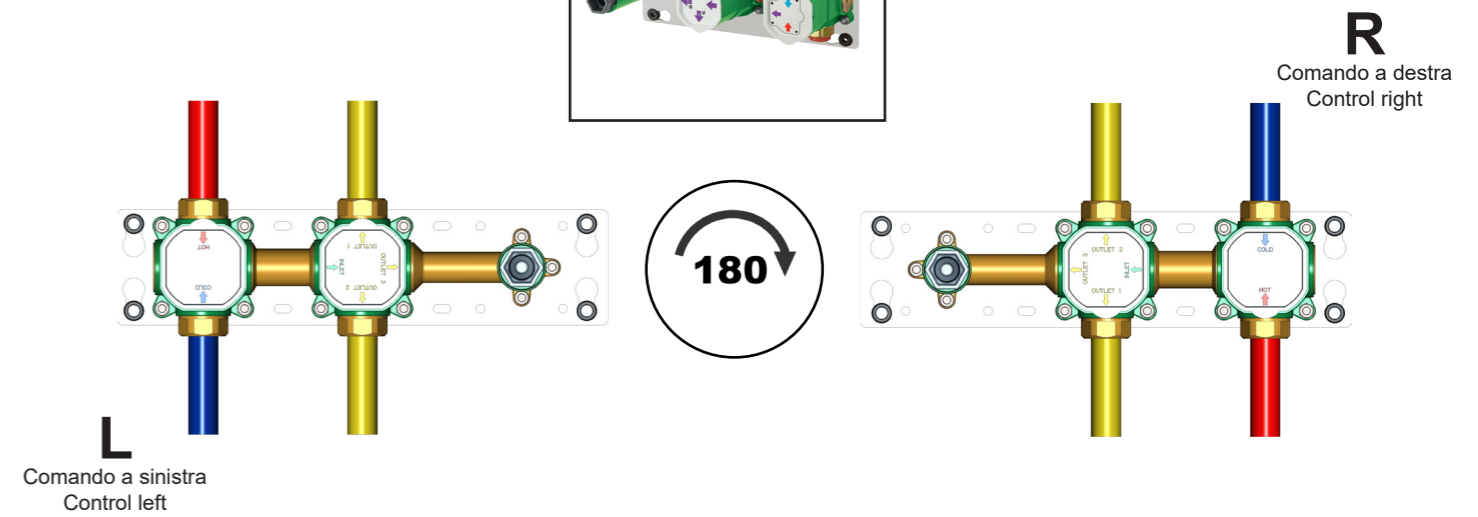

Rivo Plus - Parti incasso moduli 180° e 360°

---

Rivo Plus - Concealed parts modules 180° and 360°

INMB003N

INMB005N

INMB004N

INMB006N

INMB007N

**U**  
Comando in alto  
Control up

**L**  
Comando a sinistra  
Control left

**R**  
Comando a destra  
Control right

**D**  
Comando in basso  
Control down

INMB008N

**U**  
Comando in alto  
Control up

**L**  
Comando a sinistra  
Control left

**R**  
Comando a destra  
Control right

**D**  
Comando in basso  
Control down

INMB009N