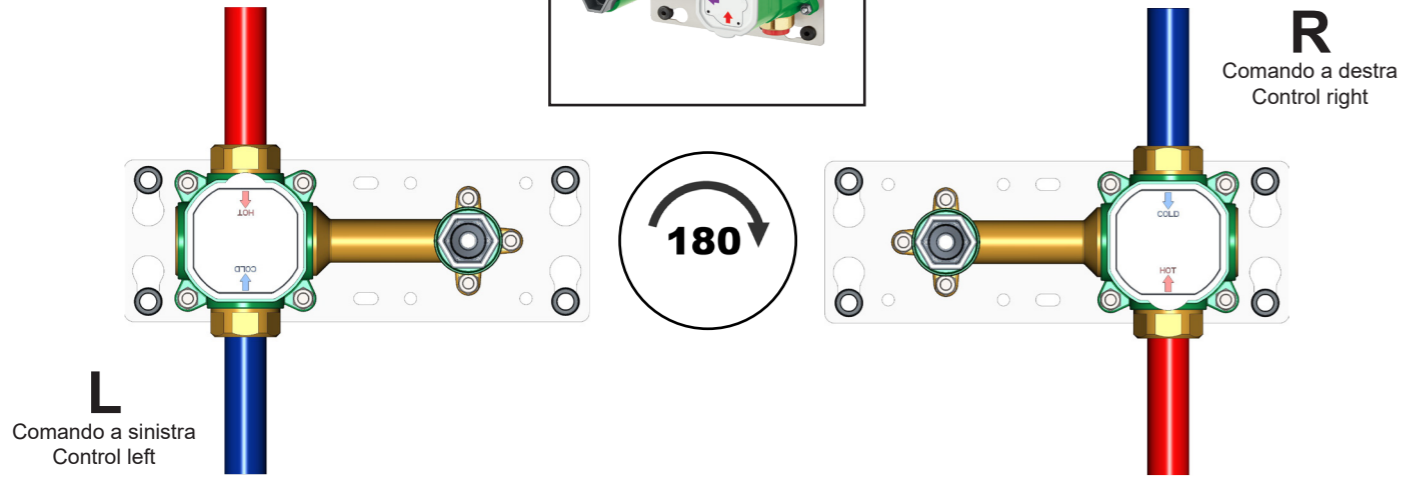

Rivo Plus - Parti incasso moduli 180° e 360°

---

Rivo Plus - Concealed parts modules 180° and 360°

INMB003N

INMB005N

INMB004N

INMB006N

INMB007N

**U**  
Comando in alto  
Control up

**L**  
Comando a sinistra  
Control left

**R**  
Comando a destra  
Control right

**D**  
Comando in basso  
Control down

INMB008N

**U**  
Comando in alto  
Control up

**L**  
Comando a sinistra  
Control left

**R**  
Comando a destra  
Control right

**D**  
Comando in basso  
Control down

INMB009N