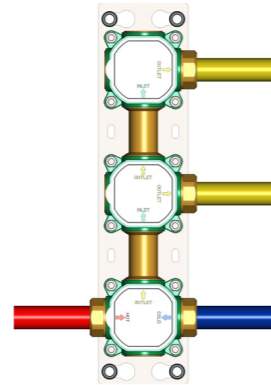

Rivo Plus - Parti incasso moduli 180° e 360°

---

Rivo Plus - Concealed parts modules 180° and 360°

INMB003N

INMB005N

INMB004N

INMB006N

INMB007N

**U**  
Comando in alto  
Control up

**L**  
Comando a sinistra  
Control left

**R**  
Comando a destra  
Control right

**D**  
Comando in basso  
Control down

INMB008N

**U**  
Comando in alto  
Control up

**L**  
Comando a sinistra  
Control left

**R**  
Comando a destra  
Control right

**D**  
Comando in basso  
Control down

INMB009N