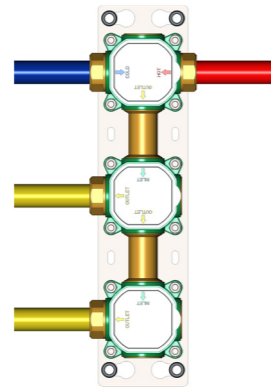

Rivo Plus - Parti incasso moduli 180° e 360°

---

Rivo Plus - Concealed parts modules 180° and 360°

INMB003N

INMB005N

INMB004N

INMB006N

INMB007N

**U**  
Comando in alto  
Control up

**L**  
Comando a sinistra  
Control left

**R**  
Comando a destra  
Control right

**D**  
Comando in basso  
Control down

INMB008N

**U**  
Comando in alto  
Control up

**L**  
Comando a sinistra  
Control left

**R**  
Comando a destra  
Control right

**D**  
Comando in basso  
Control down

INMB009N