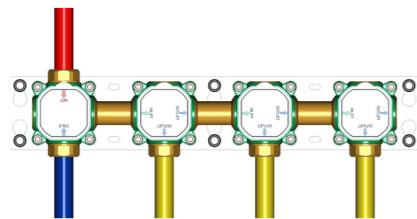

Rivo Plus - Parti incasso moduli 180° e 360°

---

Rivo Plus - Concealed parts modules 180° and 360°

INMB003N

INMB005N

INMB004N

INMB006N

INMB007N

**U**  
Comando in alto  
Control up

**L**  
Comando a sinistra  
Control left

**R**  
Comando a destra  
Control right

**D**  
Comando in basso  
Control down

INMB008N

**U**  
Comando in alto  
Control up

**L**  
Comando a sinistra  
Control left

**R**  
Comando a destra  
Control right

**D**  
Comando in basso  
Control down

INMB009N